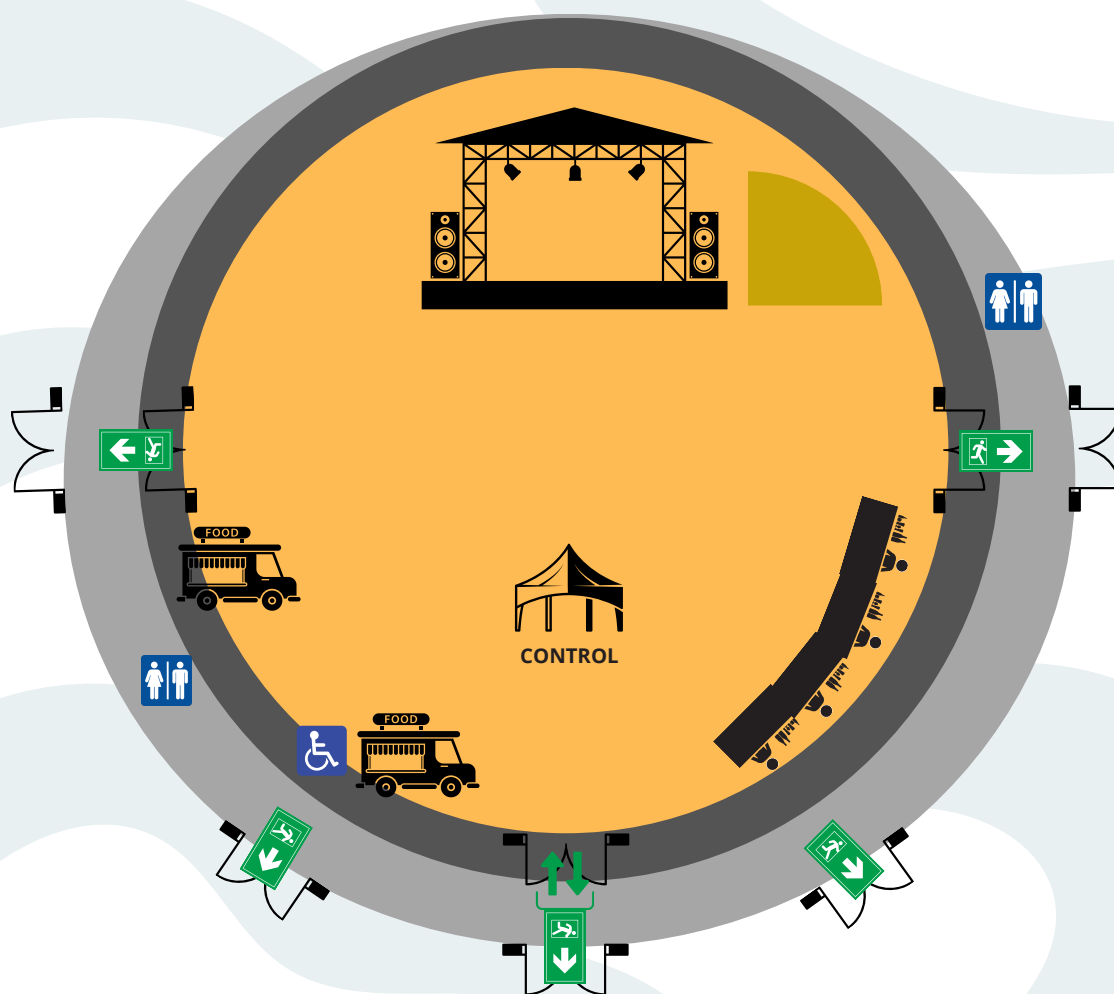

INFO

ARENA

GRADA

PASILLO EXTERIOR

PALCO MOVILIDAD REDUCIDA

BAÑOS

SALIDAS EMERGENCIA

FOOD TRUCKS

BARRA / TICKETS

ENTRADA PRINCIPAL

ESCENARIO PRINCIPAL